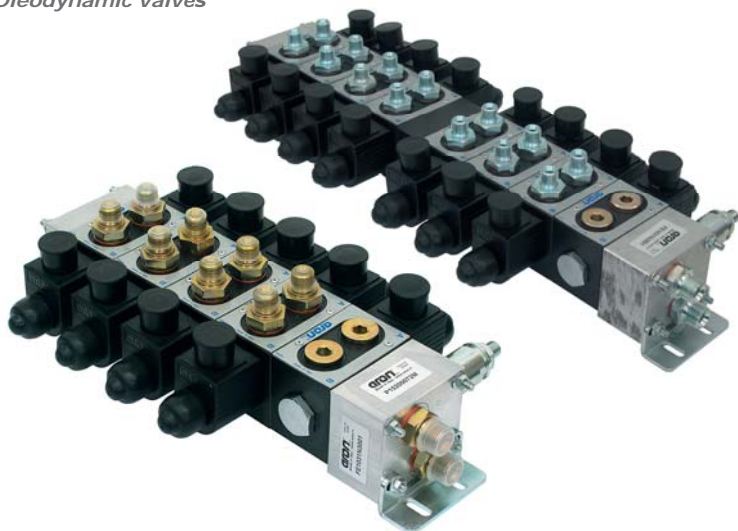

CATALOGO SALVARANI / SALVARANI CATALOGUE

Elettrodistributori ARON  
ARON Oleodynamic valves

Distributore elettroidraulico ARON controllo direzione componibile: Modello a tiranti modulare, da 3 a 7 funzioni con collegamento in parallelo. Elettrovalvole a doppio solenoide con elettrovalvola generale On-Off circuito olio Valvola di sicurezza tarabile. Comodo manuale d'emergenza su ogni elettrovalvola Raccordi di collegamento tubazioni compresi

ARON oleodynamic directional valves. Double solenoids core closed core to control cylinders double or single effect, with main valves normally open, on demand manually operated, fittings and safety valves included. Simple electro-hydraulic manifold for toppers, technical features: from 3 to 7 functions, 50 l/min total flow, 250 bar pressure including safety valve, manual control and fittings.

SHURflo

SH-2088-313-544

Le pompe a membrana serie 2088 forniscono prestazioni affidabili a flussi elevati o pressioni medie. Vengono utilizzate con irroratori e per l'applicazione di fertilizzanti liquidi che richiedono portate fino a 15 lt/min. Membrane in Viton e Santoprene.

Elettrovalvola 12 Vcc a due vie. Corpo in ottone, parti interne in acciaio inossidabile. Materiali di tenuta: Viton, NBR, EPDM, silicone. Pressione massima 8 bar, attacchi da 1/4", ø 3 mm, portata 4,5 l/min